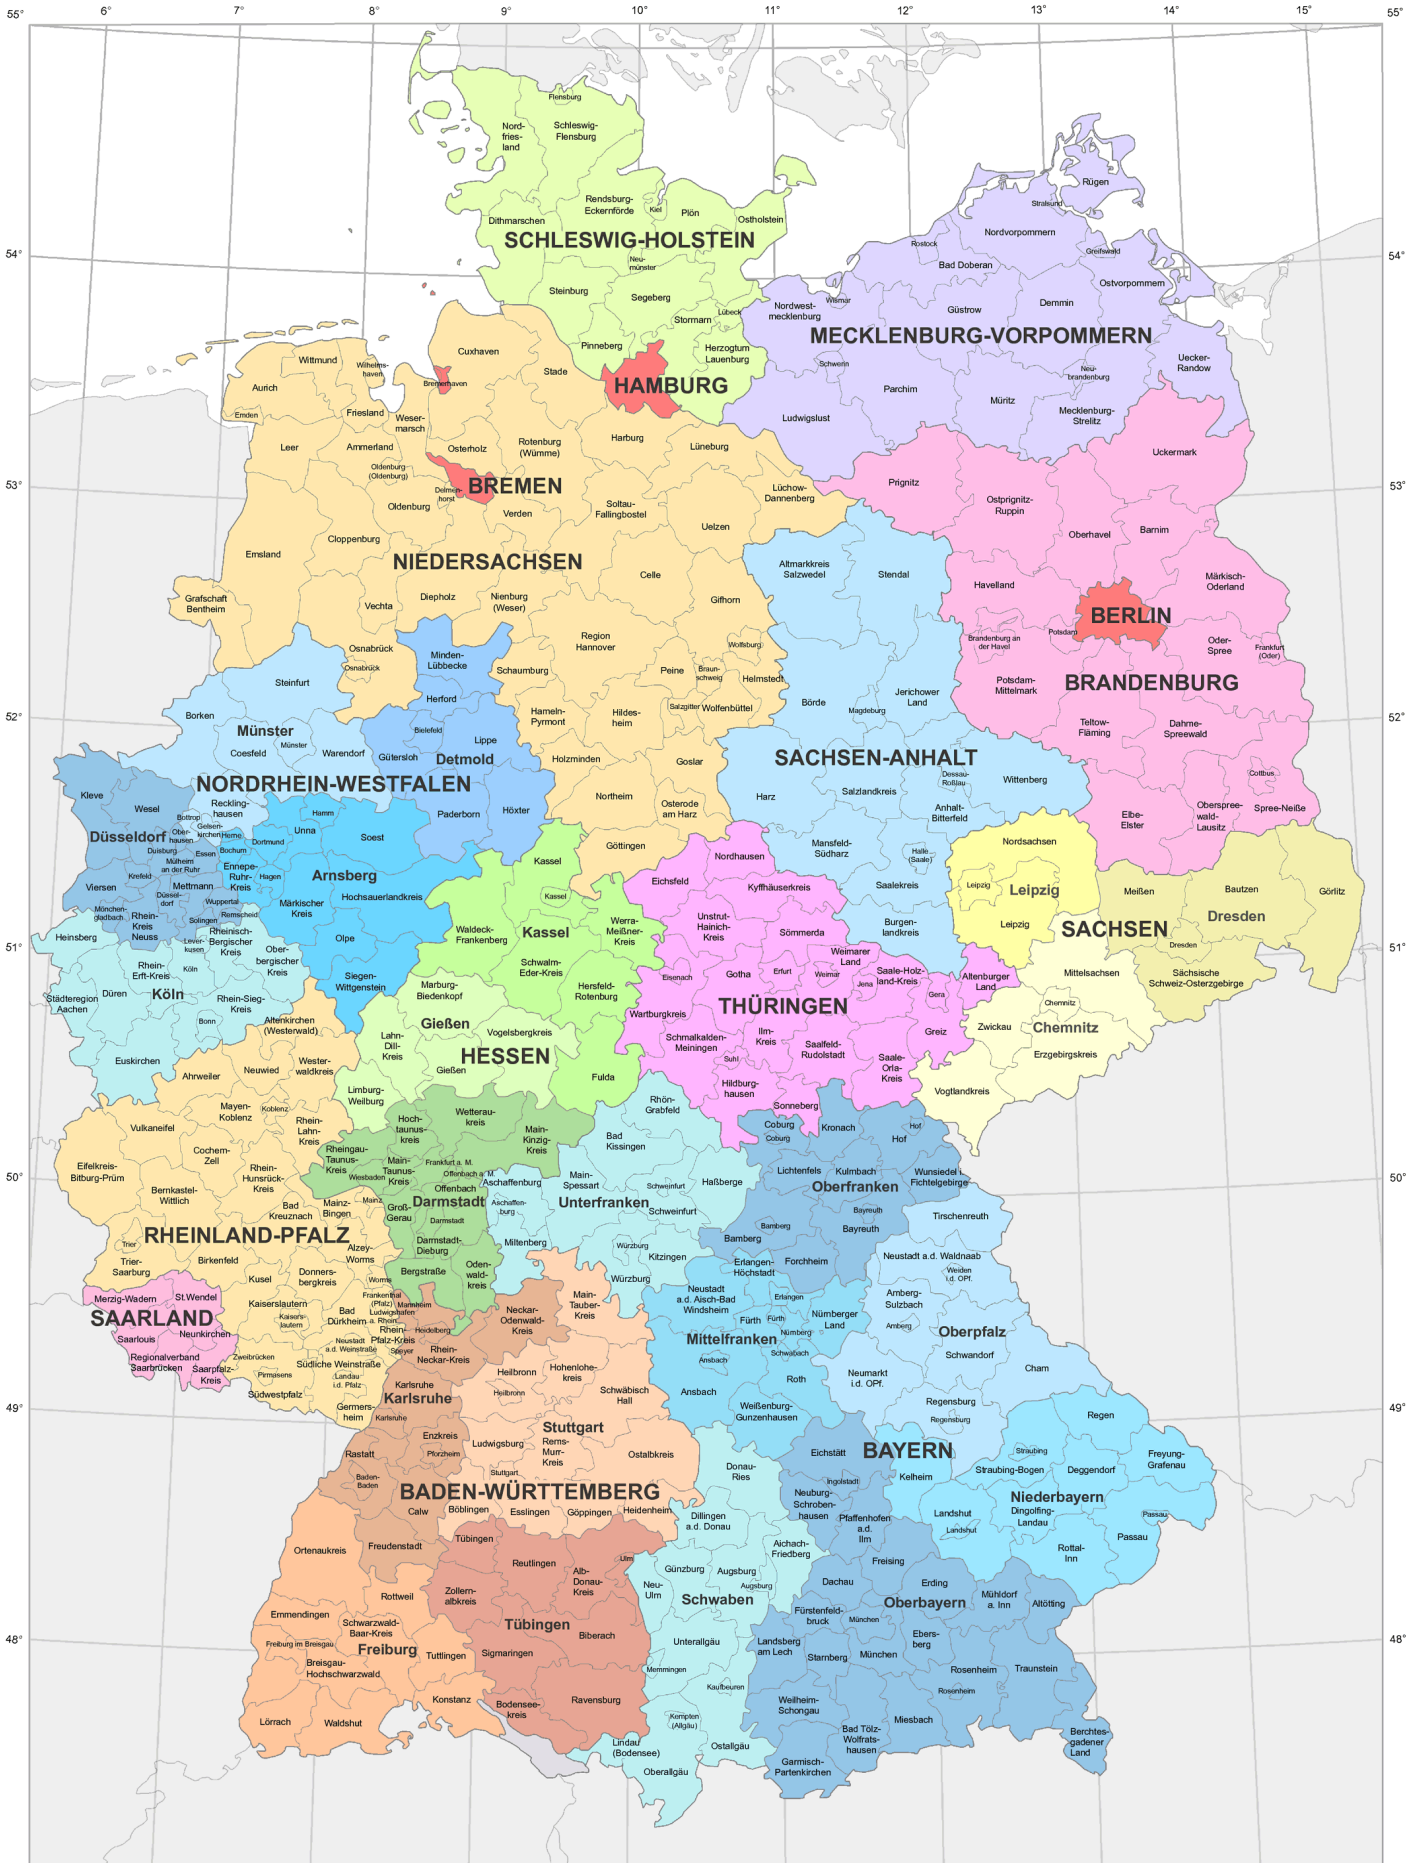

Bundesrepublik Deutschland

Verwaltungsgrenzen (VG2500)

Ausgabe 2010
letzte Änderung: 01.01.2010

Lambert winkeltreue Kegelabbildung
Ellipsoid WGS84, Datum WGS84

Maßstab

1 : 2 500 000

— Kreisfreie Stadt

— Kreis

— Regierungsbezirk
BUNDESLAND